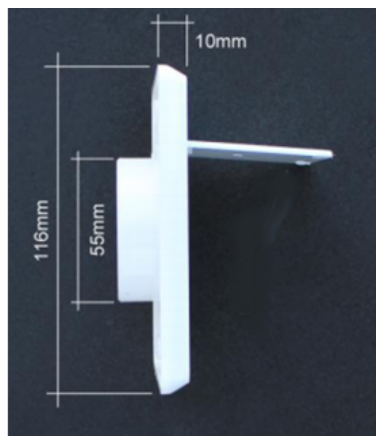

Sortie extérieure

ref. TUY-52

Sortie extérieure pour système d'aspiration centralisée Husky

En PVC blanc

Dimensions : 12 x 9 cm

Fabriqué aux normes rigoureuses ASTM F2158

Informations

Spécifications techniques
Ce que comprend ce kit