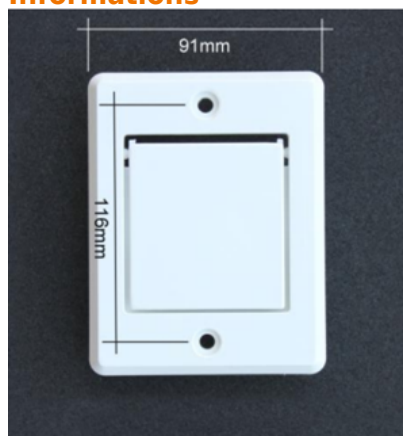

Sortie extérieure

ref. TUY-52

Sortie extérieure pour système d'aspiration centralisée Husky

En PVC blanc

Dimensions : 12 x 9 cm

Fabriqué aux normes rigoureuses ASTM F2158

Informations

Spécifications techniques
Ce que comprend ce kit