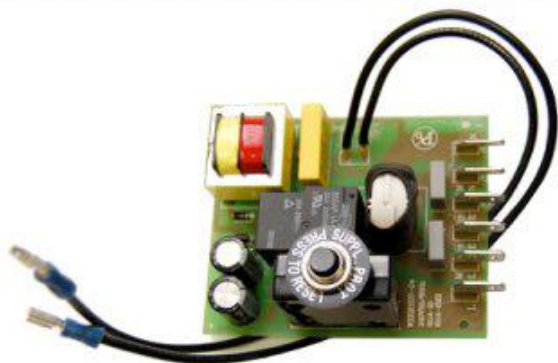

Module électronique 10Amp. avec fils

ref. MOD-10-220-240-H07

Module électronique - 10Amp. avec fils pour système d'aspiration centralisée Husky

Module électronique - 10 Amp. - 220-240V
Pour systèmes 3611, 8510, 8610, 8010, 2711, 8410,
Simplici-T 569E

Informations

Module électronique - 10 Amp. - 220-240V

Pour systèmes 3611, 8510, 8610, 8010, 2711, 8410, Simplici-T 569E

Spécifications techniques

Ce que comprend ce kit

Options disponibles