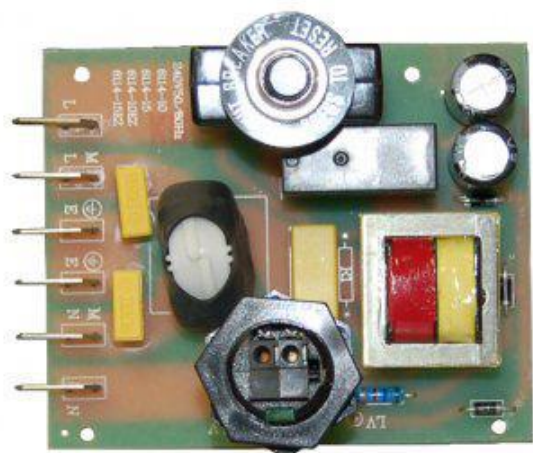

## Module électronique 10Amp. Easy Connect

ref. MOD-10-220-240-H01

### Module électronique - 10Amp. pour système d'aspiration centralisée Husky

Module électronique - 10 Amp. - 220-240V

Avec easy connect

Pour systèmes Nanook, Eco, Qcompact, Kompact

### Informations

Module électronique - 10 Amp. - 220-240V

Avec easy connect

Pour systèmes Nanook, Eco, Qcompact, Kompact