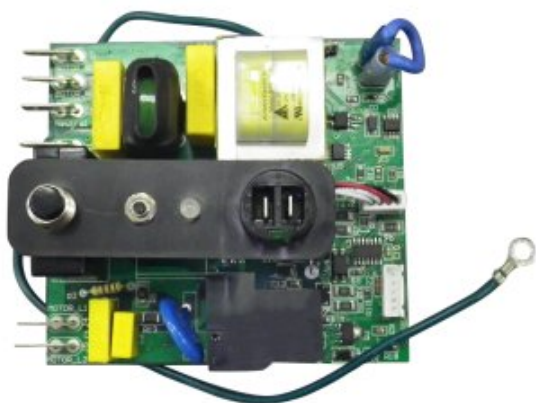

## Module électronique 18Amp. Soft Start

ref. MOD-18-220-240-SSA

### Module électronique - 18Amp. Soft Start pour système d'aspiration centralisée Husky ou Duovac avec 2 moteurs

Module électronique - 18 Amp. - 220-240V

Pour systèmes :

HUSKY : Titan ; Pro200

DUOVAC : Distinction 200 (DIS-200)

### Informations

Module électronique - 18 Amp. - 220-240V

Pour systèmes :

HUSKY : Titan ; Pro200

DUOVAC : Distinction 200 (DIS-200)