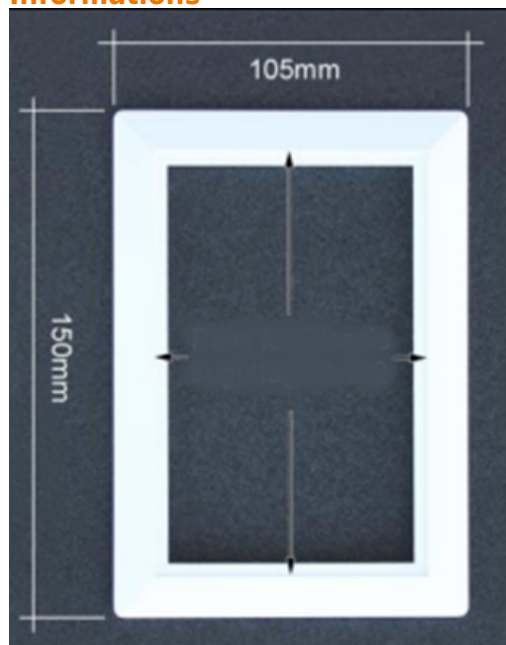

## Cadre PVC pour prise rectangulaire

ref. TUY-07-1

### Encadrement de prise d'aspiration centralisée en pvc Husky

Pour prises d'aspiration rectangle référence : TUY-04-1

Matière : pvc

Dimensions : 15 x 10.5cm

### Spécifications techniques

Pour prises d'aspiration rectangle référence : TUY-04-1