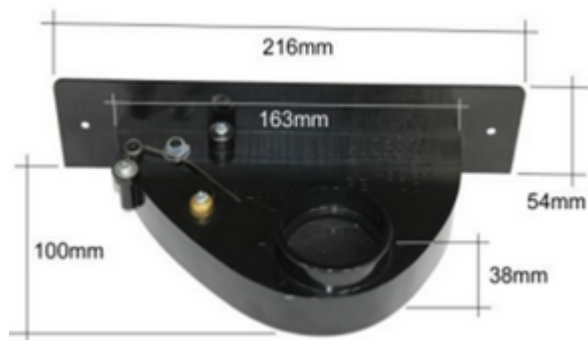

Informations

Spécifications techniques Ce que comprend ce kit

Options disponibles